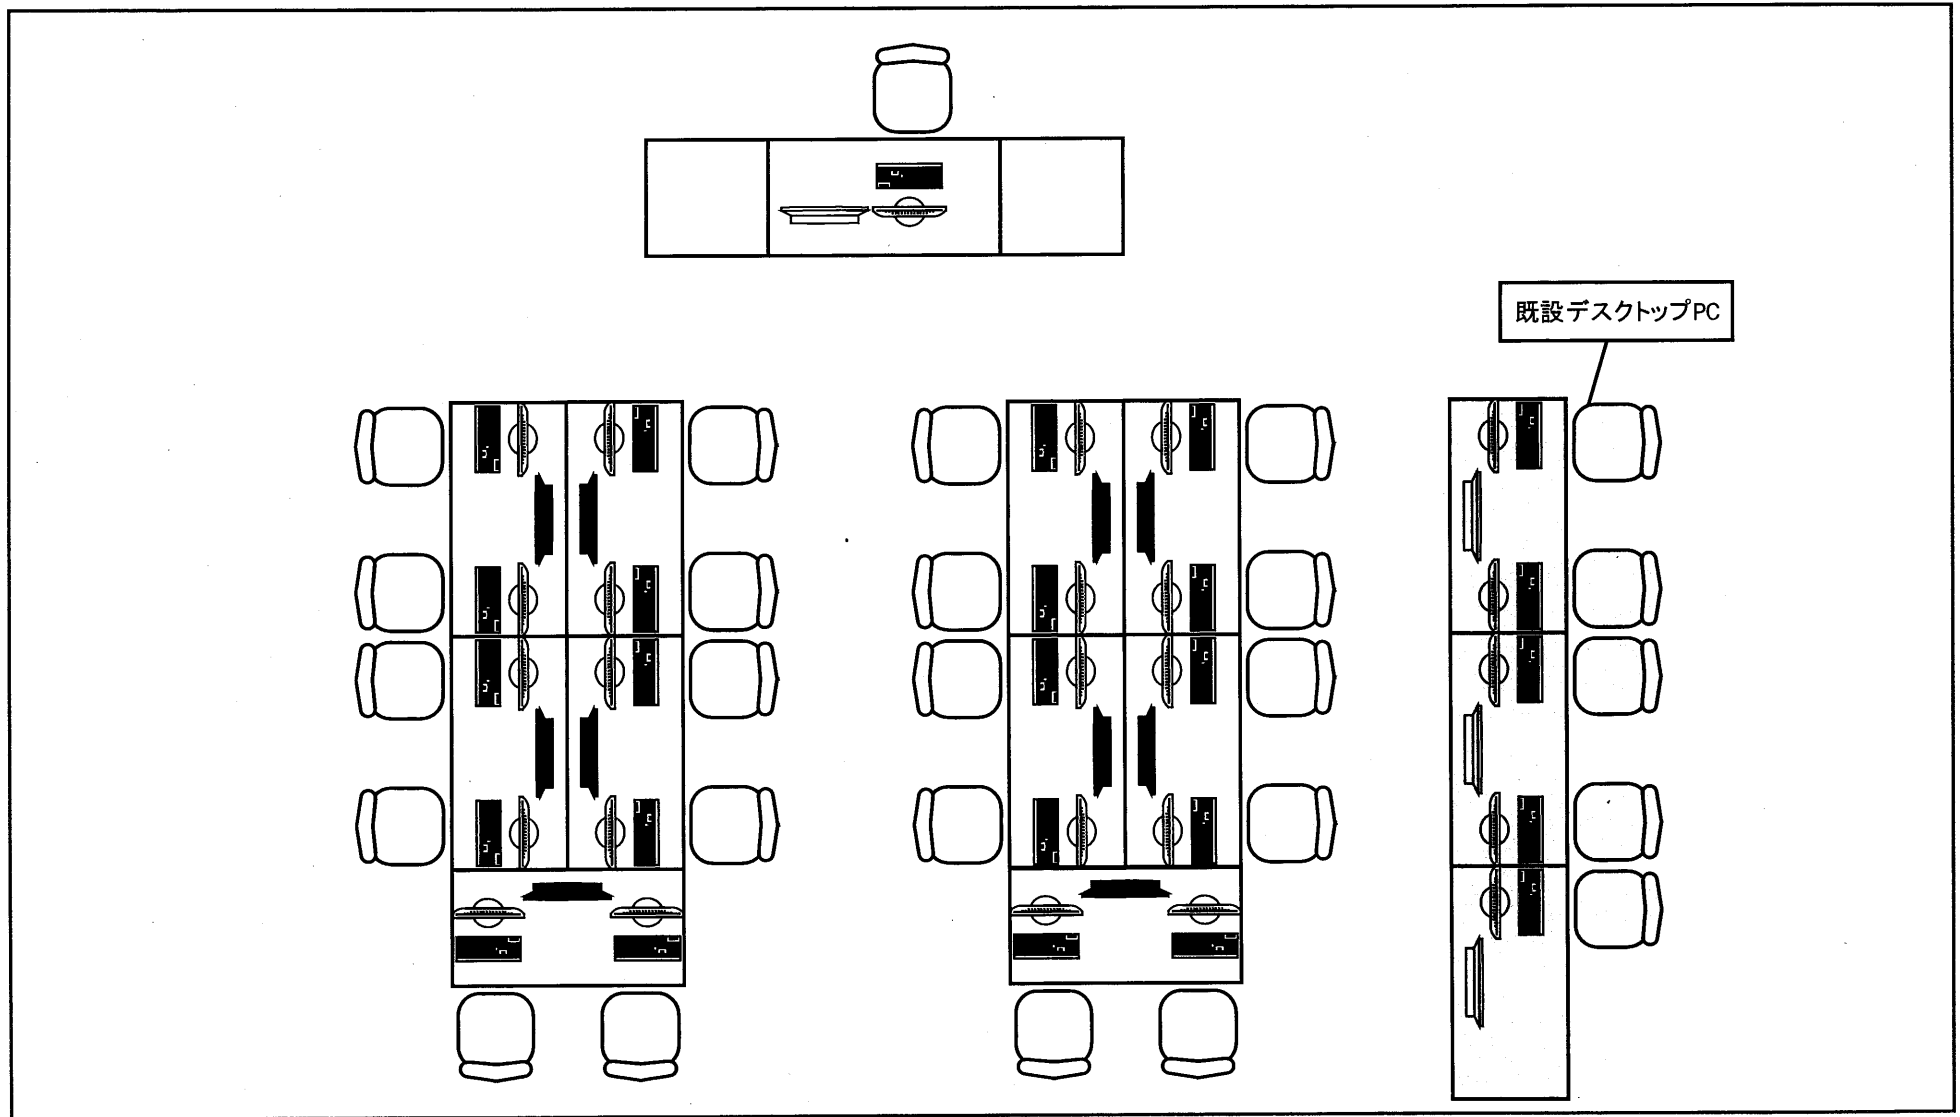

福島県立勿来工業高等学校 実習棟1階 プログラミング室 設置概要図

福島県立勿来工業高等学校

実習棟2階 電子計算機実習室1 設置概要図