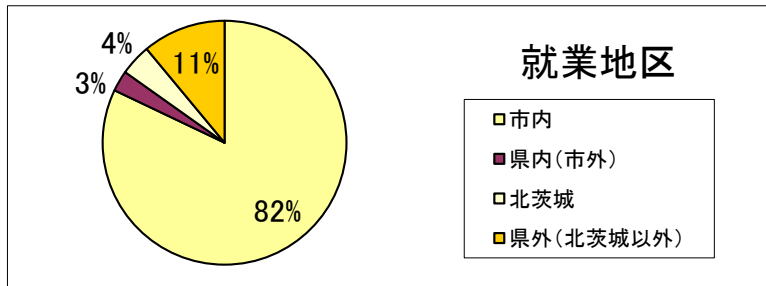

# 令和元年度 進路指導概況

進路指導部

## (1) 令和元年度卒業生の進路状況

令和2年年3月31日現在

進路区分	合計	男	女	
1. 就職	145	133	12	
地元	いわき市内	119	110	9
	県内(市外)	4	3	1
	北茨城	6	5	1
	県外(北茨城以外)	16	15	1
この中には以下のものも含まれます				
自営業	0			
縁故就職	2	2		
公務員	1	1		
2. 大学・短大	23	19	4	
3. 専修・各種学校	24	20	4	
4. その他	1	1	0	
卒業生総数	193	173	20	