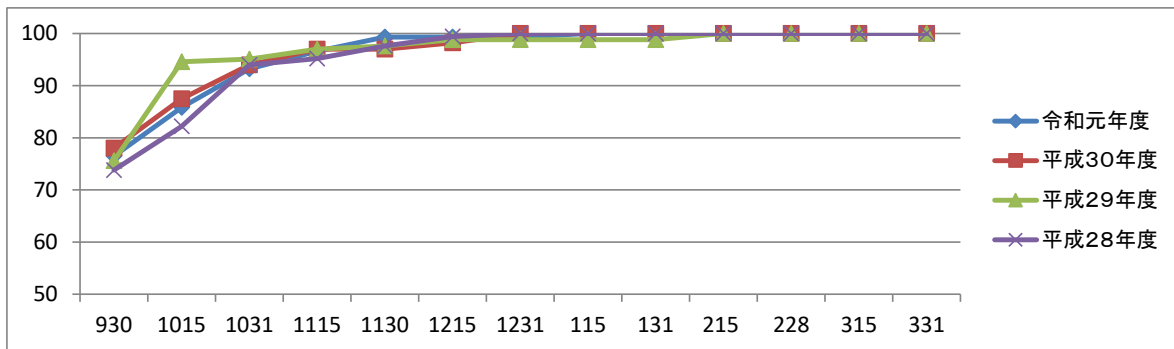

(2) 内定率の推移(過去4年)