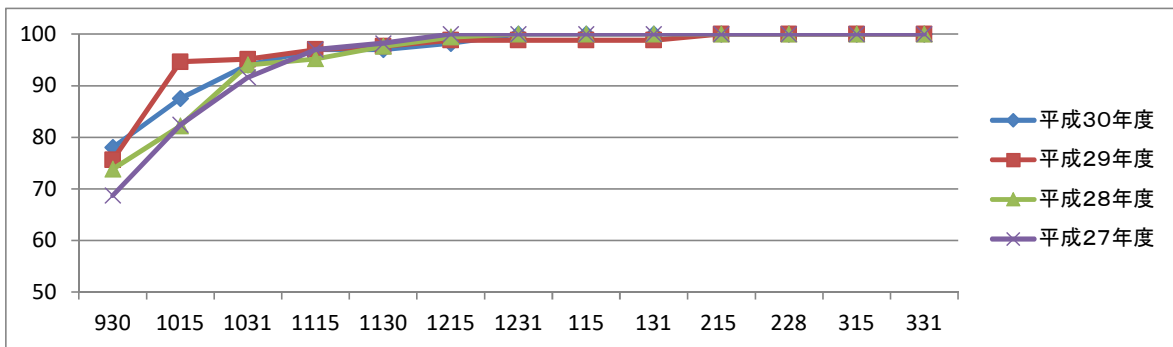

(2) 内定率の推移(過去4年)