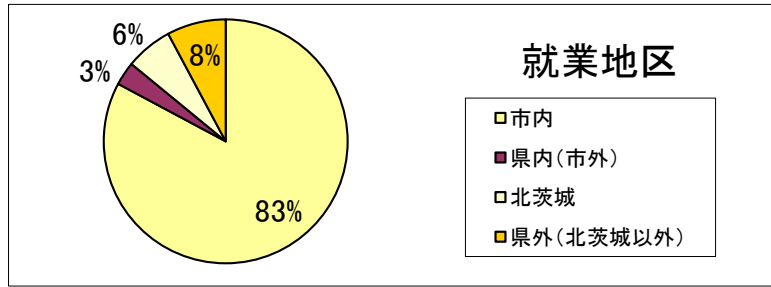

令和3年度 進路指導概況・令和2年度進路希望状況

進路指導部

(1) 令和2年度卒業生の進路状況

令和2年年3月31日現在

進路区分	合計	男	女	
1. 就職	133	113	20	
地元	いわき市内	106	89	17
	県内(市外)	6	6	
	北茨城	10	9	1
	県外(北茨城以外)	11	9	2
この中には以下のものも含まれます				
自営業	2	2		
縁故就職	3	3		
公務員	5	4	1	
2. 大学・短大	30	27	3	
3. 専修・各種学校	24	16	8	
4. その他	4	2	2	
卒業生総数	191	158	33	