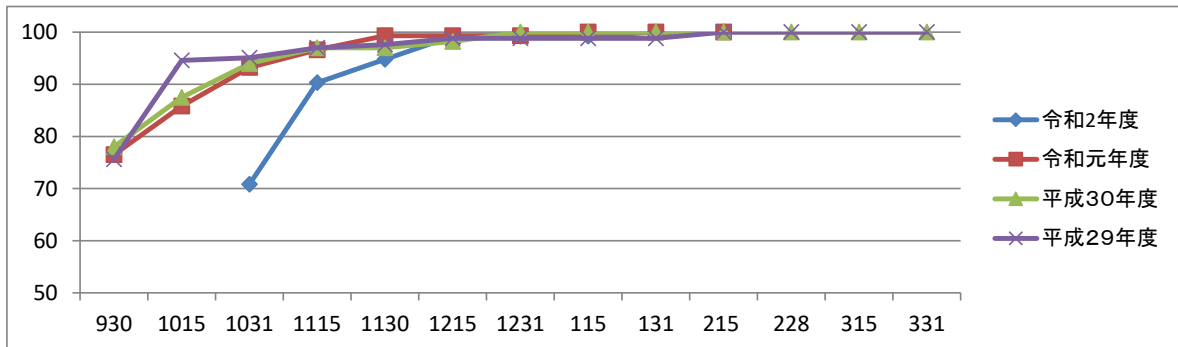

令和3年度 進路指導概況・令和2年度進路希望状況

進路指導部

(1) 令和2年度卒業生の進路状況

令和2年年3月31日現在

進路区分	合計	男	女	
1. 就職	133	113	20	
地元	いわき市内	106	89	17
	県内(市外)	6	6	
	北茨城	10	9	1
	県外(北茨城以外)	11	9	2
この中には以下のものも含まれます				
自営業	2	2		
縁故就職	3	3		
公務員	5	4	1	
2. 大学・短大	30	27	3	
3. 専修・各種学校	24	16	8	
4. その他	4	2	2	
卒業生総数	191	158	33	

(2) 内定率の推移(過去4年)

(3) 求人企業数の推移

年度	合計	県外	地元
18	568	356	296
19	652	457	306
20	763	509	283
21	792	395	219
22	614	201	207
23	408	371	179
24	550	220	139
25	359	395	192
26	587	451	278
27	729	566	316
28	882	628	319
29	1118	696	422
30	1134	723	411
R1	1272	856	416
R2	1106	737	369