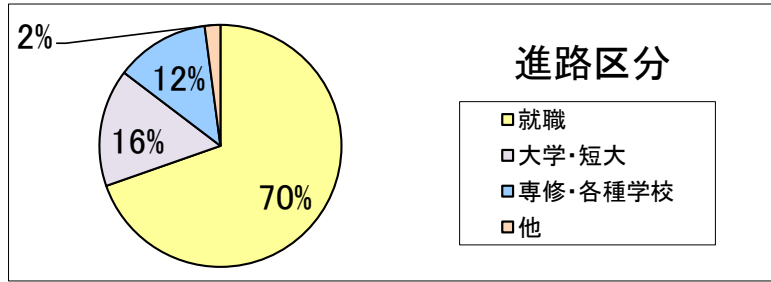

令和3年度 進路指導概況・令和2年度進路希望状況

進路指導部

(1) 令和2年度卒業生の進路状況

令和2年年3月31日現在

進路区分	合計	男	女	
1. 就職	133	113	20	
地元	いわき市内	106	89	17
	県内(市外)	6	6	
	北茨城	10	9	1
	県外(北茨城以外)	11	9	2
この中には以下のものも含まれます				
自営業	2	2		
縁故就職	3	3		
公務員	5	4	1	
2. 大学・短大	30	27	3	
3. 専修・各種学校	24	16	8	
4. その他	4	2	2	
卒業生総数	191	158	33	